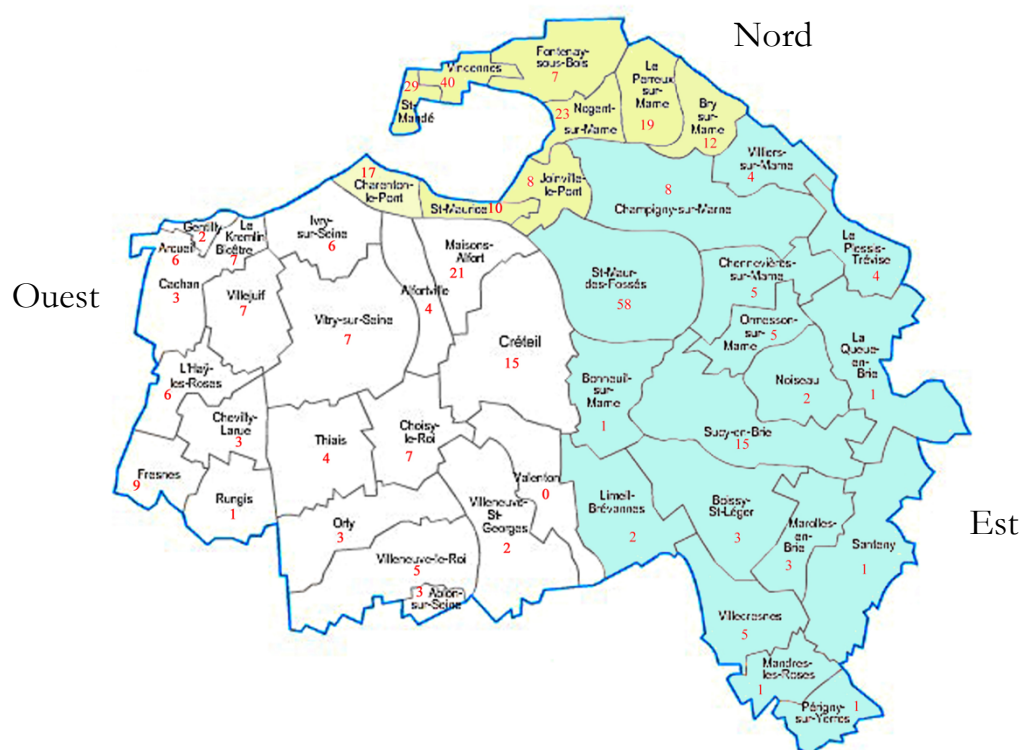

ANMONM – Section du Val-de-Marne

Les délégués locaux

Réunis à la Maison des Associations de Vincennes, le 15 mars 2024, les délégués locaux ont entériné l'organisation des représentations communales de notre Association.

Le département a été divisé en 3 secteurs comptant un nombre équivalent d'adhérents.

2 animateurs sont désignés pour chaque secteur, ils sont le relais entre le Comité et les délégués. Ils assurent la coordination entre les délégués pour toutes les actions entreprises au niveau des communes de leur secteur. En fonction du nombre d'adhérents et des candidatures, une délégation locale peut correspondre à une seule ou un groupement de communes.

Le délégué, au contact des adhérents, des autorités et associations locales, des corps constitués et de la jeunesse, est le lien indispensable entre le "terrain" et le Comité.

Certains postes sont vacants. Nous recherchons des délégués. Si vous êtes intéressés, merci de le faire savoir, nous sommes à votre écoute.

SECTEUR NORD	NOGENT-SUR-MARNE, BRY-SUR-MARNE, FONTENAY-SOUS-BOIS, LE PERREUX-SUR-MARNE	Henri AUSSAVY 06 07 53 57 07 aussavy@yahoo.fr
	JOINVILLE-LE-PONT	François JACQUET 01 48 85 05 02 – 06 83 13 05 18 francois@jacquet.ovh
	CHARENTON-LE-PONT, SAINT-MAURICE	Henri BLEUSEZ 06 64 40 22 89 hbleusez@laposte.net
	VINCENNES	Jean-Michel LE BIDEAU 01 43 74 50 25 - 06 85 22 95 41 jean-michel.le-bideau@wanadoo.fr
	SAINTE-MANDE	Guy MACHIN 06 69 53 95 21 guy.machin@gmail.com